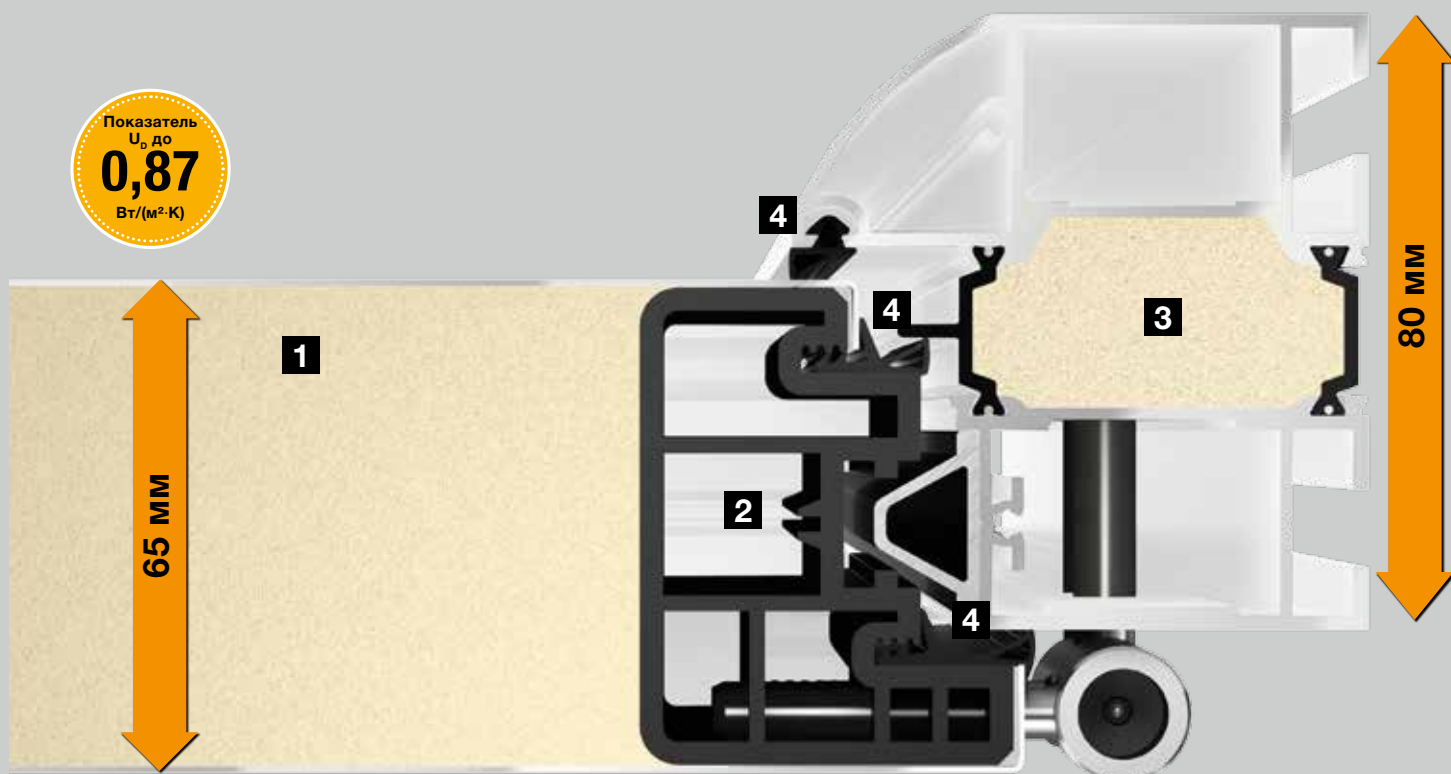

Конструкция

1. 1 Сплошное стальное полотно толщиной 65 мм с расположенным внутри профилем створки и толстым фальцем
2. 2 Термическое разделение и повышенная устойчивость благодаря профилю створки из композиционного материала
3. 3 Алюминиевая коробка толщиной 80 мм, с термическим разделением
4. 4 Тройной уровень уплотнения
5. 5 Порог с термическим разделением

Выполняет все требования европейского постановления об экономии энергии.

Подходит для монтажа без мест утечки тепла

Показатель U_D до $0,87 \text{ Вт}/(\text{м}^2\cdot\text{К})^*$

Оснащение

1. 6 Сплошное дверное полотно выглядит с внутренней стороны как межкомнатная дверь
2. 7 Петли, регулируемые в трех плоскостях
3. 8 Внутренняя нажимная ручка из нержавеющей стали
4. 9 Профильный цилиндр с аварийной функцией и функцией оповещения об опасности
5. 10 Замок с повышенным уровнем защиты с блокировкой в 5 точках

Опция**: с сертифицированным оснащением для защиты от взлома класса RC 2

1. 11 Сплошная защитная планка

6

* В зависимости от размера двери. Указанные показатели действительны для RAM 1230 x 2180 мм

**Опционально, за надбавку к цене и с учетом увеличенных сроков поставки